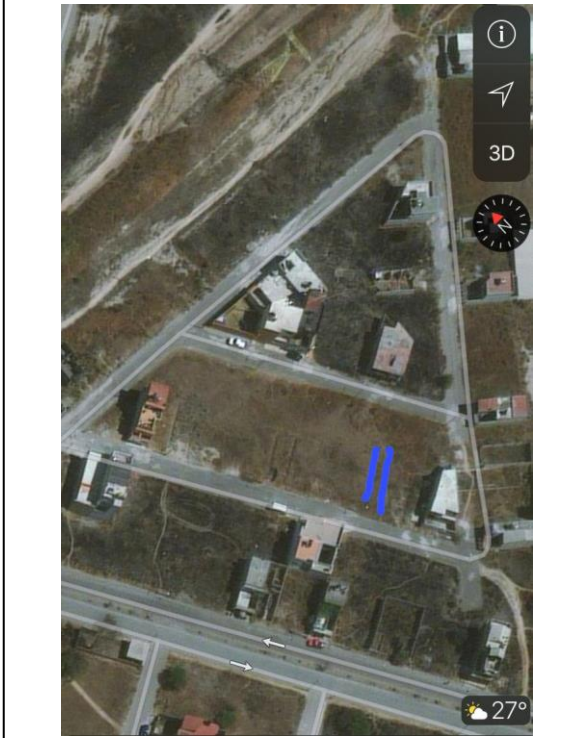

COMPRA TERRENO HABITACIONAL en:
"Estado de México, Cuautitlán Izcalli"
CLAVE: TVEM-230720

\$ 340,000. Mx

Información de la propiedad

TIPO DE INMUEBLE: Terreno

DESCRIPCIÓN: Ubicado en Lomas de Cuautitlán en Tepojaco, Cuautitlán Izcalli, Edo de México.

Se acepta crédito Hipotecario. Propiedad inscrita en RPP. Terreno Plano, urbanizado.

Más Información

Terreno: 90m2